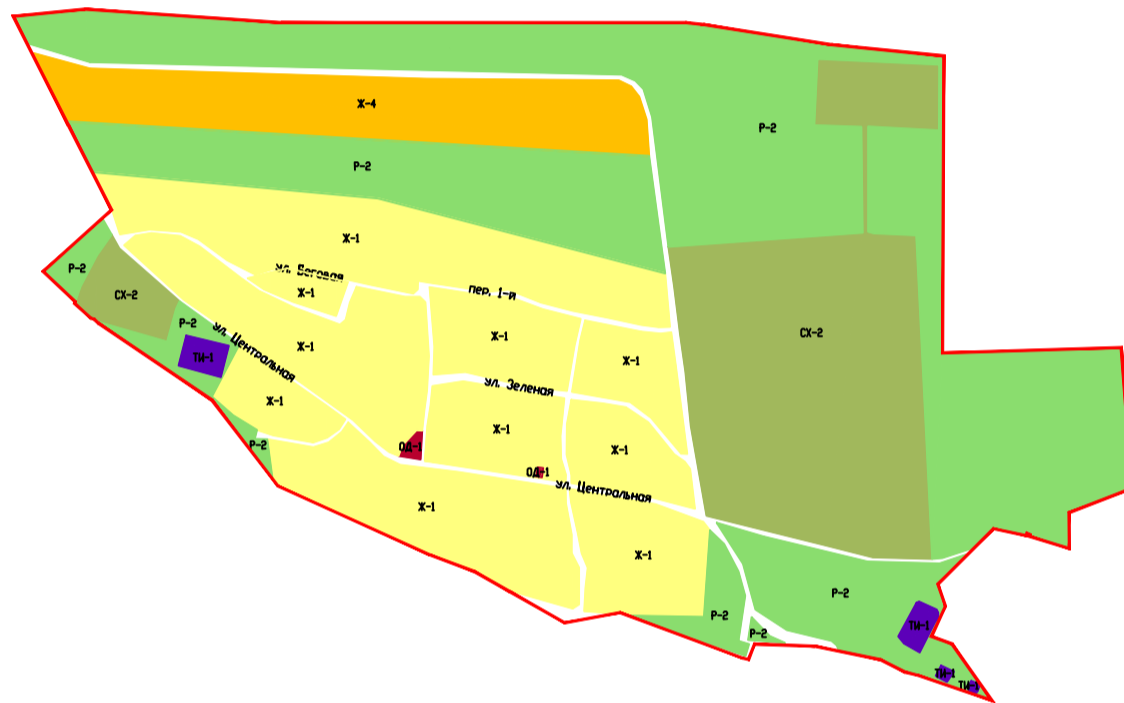

# Правила землепользования и застройки Приволжского муниципального образования Марковского муниципального района Саратовской области

Карта градостроительного зонирования с. Андреевка Приволжского муниципального образования  
Марковского муниципального района Саратовской области

## Условные обозначения и описания территориальных зон

### Границы

Граница населенного пункта с. Андреевка Приволжского муниципального образования Марковского муниципального района

### Жилые зоны

Ж-1 Зона застройки индивидуальными жилыми домами  
 Ж-2 Зона застройки малоэтажными жилыми домами блокированной застройки и многоквартирными домами  
 Ж-3 Зона застройки объектами дошкольного, начального общего и среднего общего образования  
 Ж-4 Зона перспективного развития индивидуальной и малоэтажной жилой застройки