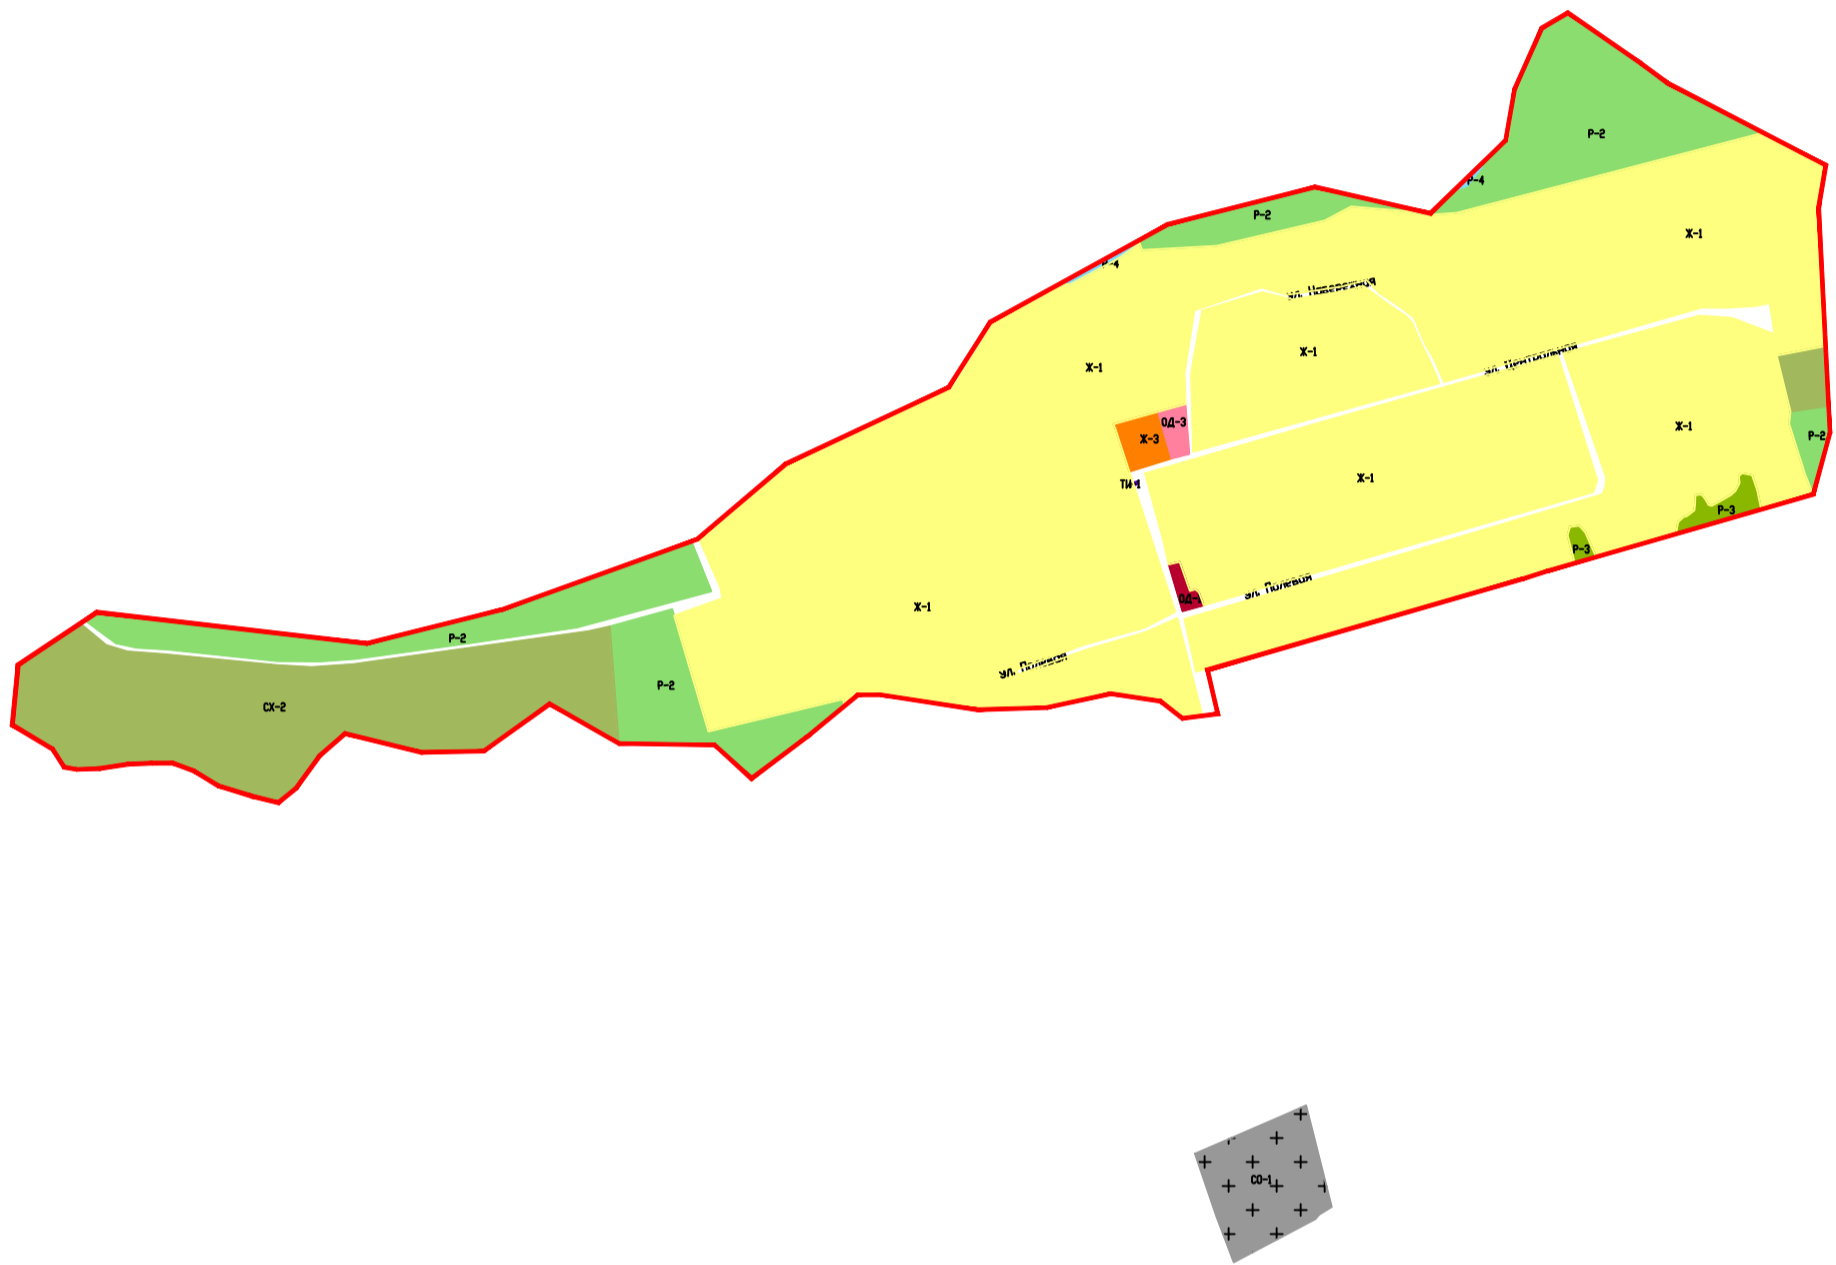

Правила землепользования и застройки Приволжского муниципального образования Марковского муниципального района Саратовской области

Карта градостроительного зонирования с. Бобровка Приволжского муниципального образования
Марковского муниципального района Саратовской области

Условные обозначения и описания территориальных зон

- Границы**
- Граница населенного пункта с. Бобровка Приволжского муниципального образования Марковского муниципального района
- Жилые зоны**
- Ж-1 Зона застройки индивидуальными жилыми домами
 - Ж-2 Зона застройки малоэтажными жилыми домами блокированной застройки и многоквартирными домами
 - Ж-3 Зона застройки объектами дошкольного, начального общего и среднего общего образования
 - Ж-4 Зона перспективного развития индивидуальной и малоэтажной жилой застройки
- Общественно-деловые зоны**
- ОД-1 Зона административно-делового и коммерческого назначения
 - ОД-2 Зона спортивного назначения
 - ОД-3 Зона размещения объектов здравоохранения и соцзащиты
 - ОД-4 Зона размещения объектов религиозного назначения
- Производственно-коммунальные зоны**
- ПК-2 Зона производственно-коммунальных объектов IV класса опасности (с СЗЗ 100 м)
 - ПК-4 Зона пожарных депо
- Зоны сельскохозяйственного использования**
- СХ-1 Зона сельскохозяйственных угодий
 - СХ-2 Зона сельскохозяйственного производства

Зоны сельскохозяйственного назначения

- СХН-1 Зона сельскохозяйственных угодий (с/х назначения)
- Природно-рекреационные зоны**
- Р-1 Зона парков, скверов, бульваров
 - Р-2 Зона зеленых насаждений общего пользования
 - Р-3 Рекреационная зона
 - Р-4 Зона акватории
- Зоны транспортной и инженерной инфраструктуры**
- ТИ-1 Зона объектов инженерной инфраструктуры
 - ТИ-2 Зона объектов транспортной инфраструктуры
- Зоны специального назначения**
- СО-1 Зона размещения кладбищ
 - СО-2 Зона специального назначения
 - ОП Земли публичного использования (сложившаяся территория общего пользования)