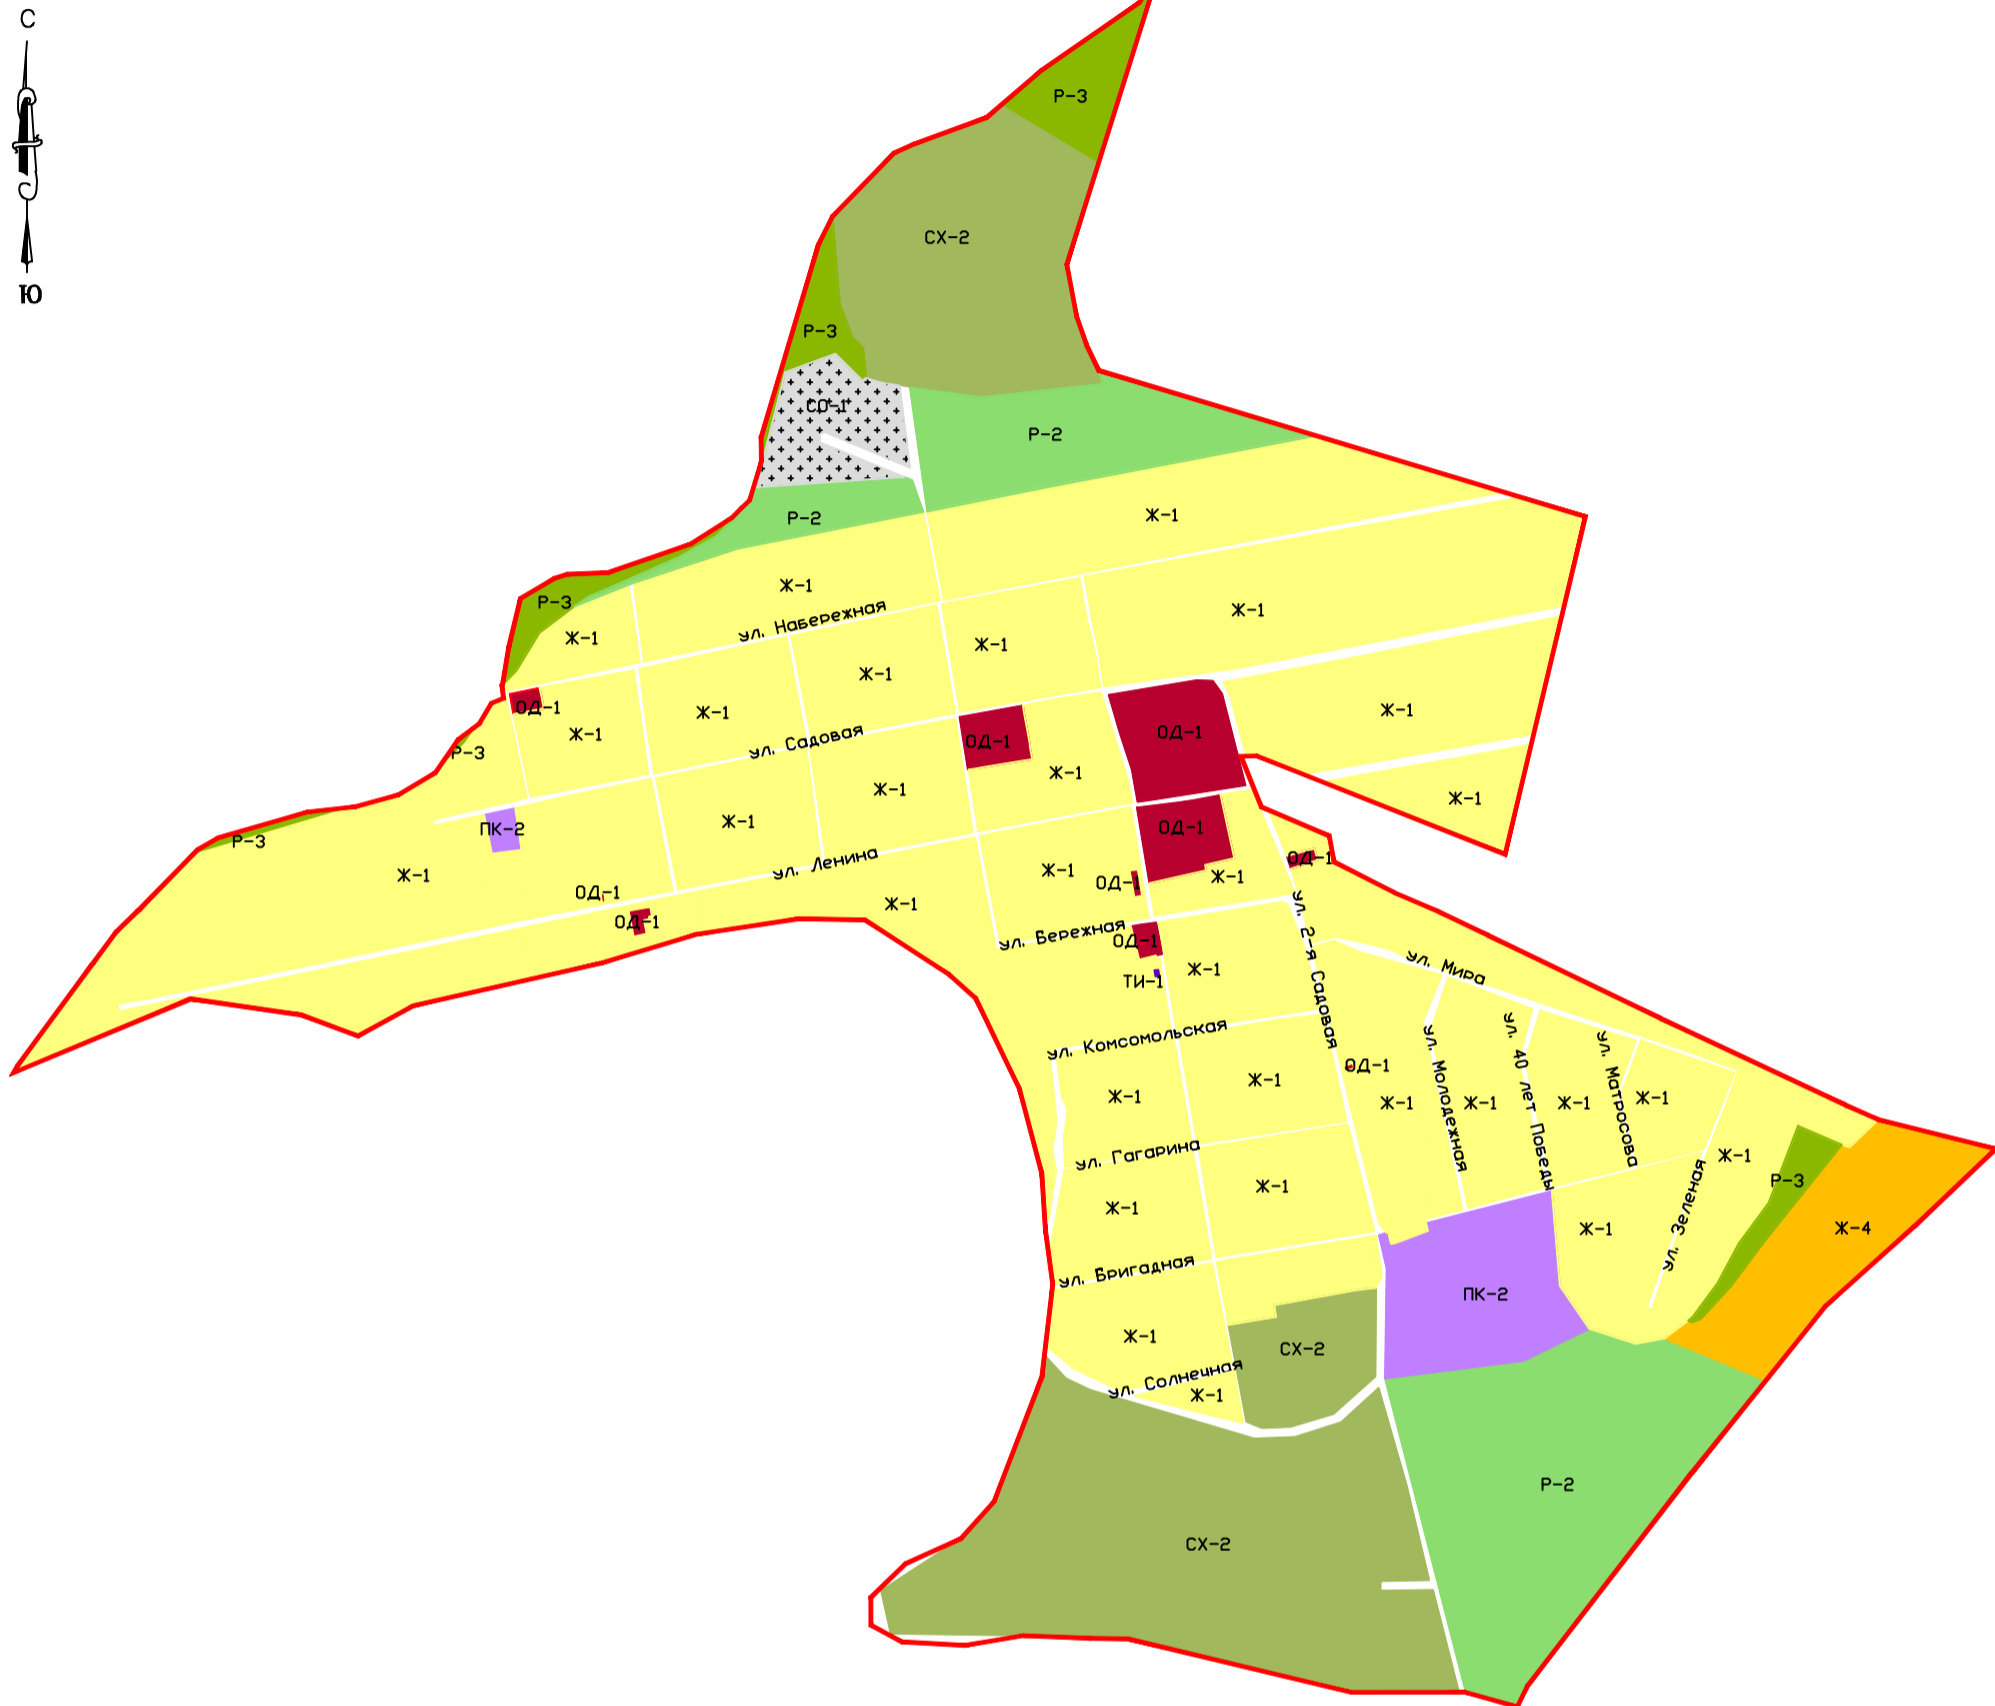

# Правила землепользования и застройки Приволжского муниципального образования Марковского муниципального района Саратовской области

Карта градостроительного зонирования с. Звонаревка Приволжского муниципального образования  
Марковского муниципального района Саратовской области

## Условные обозначения и описания территориальных зон

### Границы

Граница населенного пункта с. Звонаревка Приволжского муниципального образования Марковского муниципального района

### Зоны сельскохозяйственного использования

- СХ-1** Зона сельскохозяйственных угодий
- СХ-2** Зона сельскохозяйственного производства