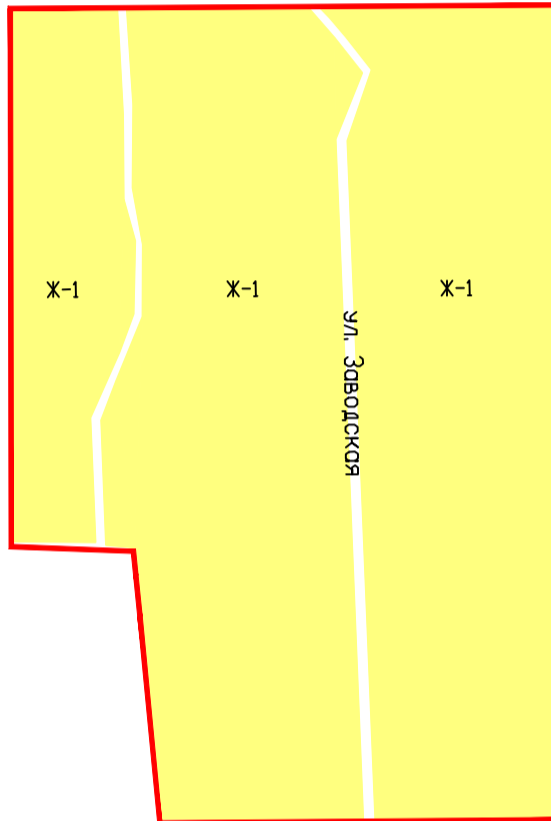

Условные обозначения и описания территориальных зон

Границы

Граница населенного пункта с. Луговское Приволжского муниципального образования Марковского муниципального района

Жилые зоны

Ж-1 Зона застройки индивидуальными жилыми домами
 Ж-2 Зона застройки малоэтажными жилыми домами блокированной застройки и многоквартирными домами
 Ж-3 Зона застройки объектами дошкольного, начального общего и среднего общего образования
 Ж-4 Зона перспективного развития индивидуальной и малоэтажной жилой застройки

Общественно-деловые зоны

ОД-1 Зона административно-делового и коммерческого назначения
 ОД-2 Зона спортивного назначения
 ОД-3 Зона размещения объектов здравоохранения и соцзащиты
 ОД-4 Зона размещения объектов религиозного назначения