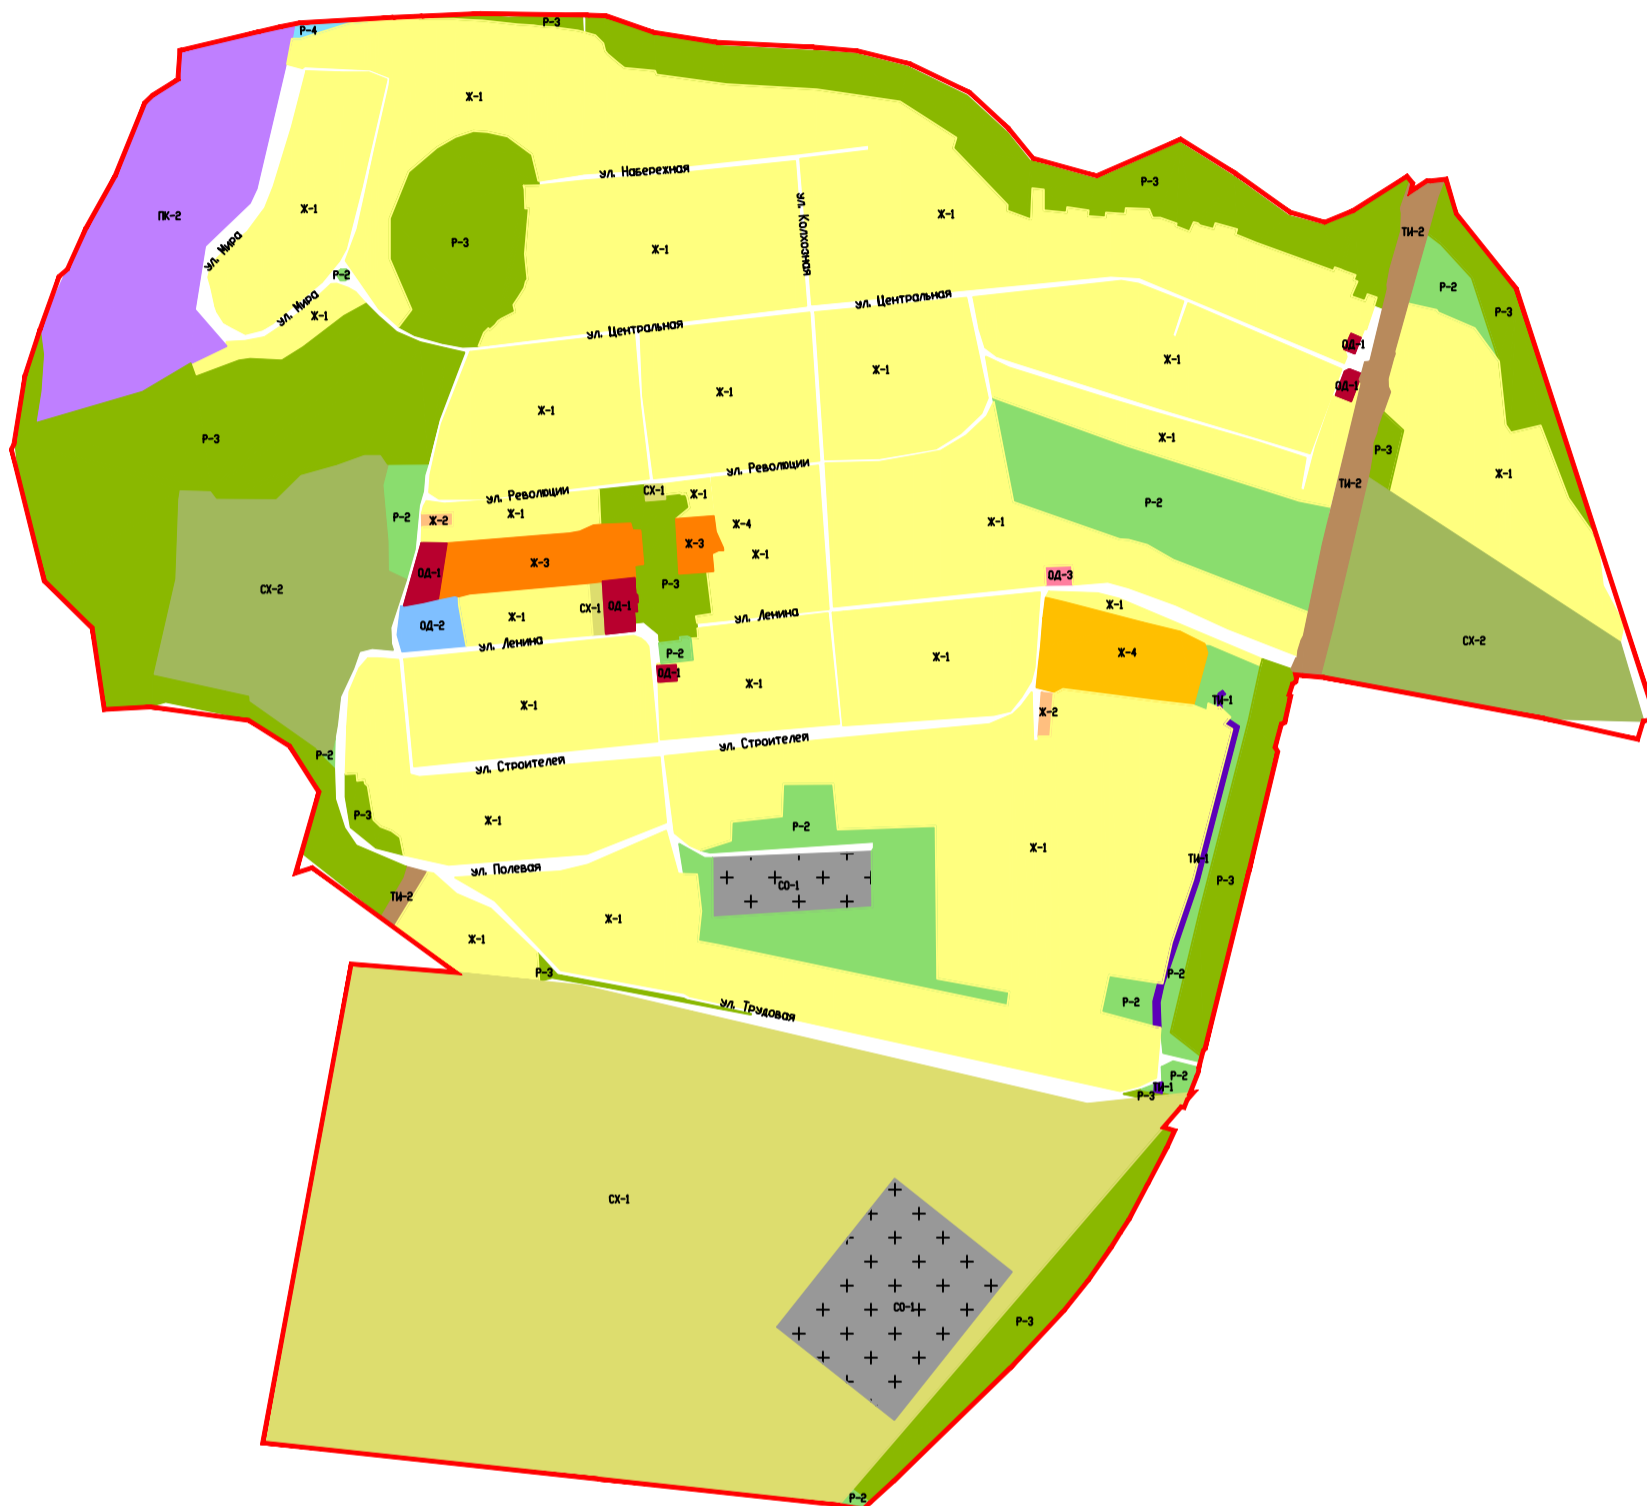

## Условные обозначения и описания территориальных зон

### Границы

Граница населенного пункта с. Павловка Приволжского муниципального образования Марковского муниципального района

### Общественно-деловые зоны

- ОД-1** Зона административно-делового и коммерческого назначения
- ОД-2** Зона спортивного назначения
- ОД-3** Зона размещения объектов здравоохранения и соцзащиты
- ОД-4** Зона размещения объектов религиозного назначения

## Зоны сельскохозяйственного назначения

**СХН-1** Зона сельскохозяйственных угодий (с/х назначения)