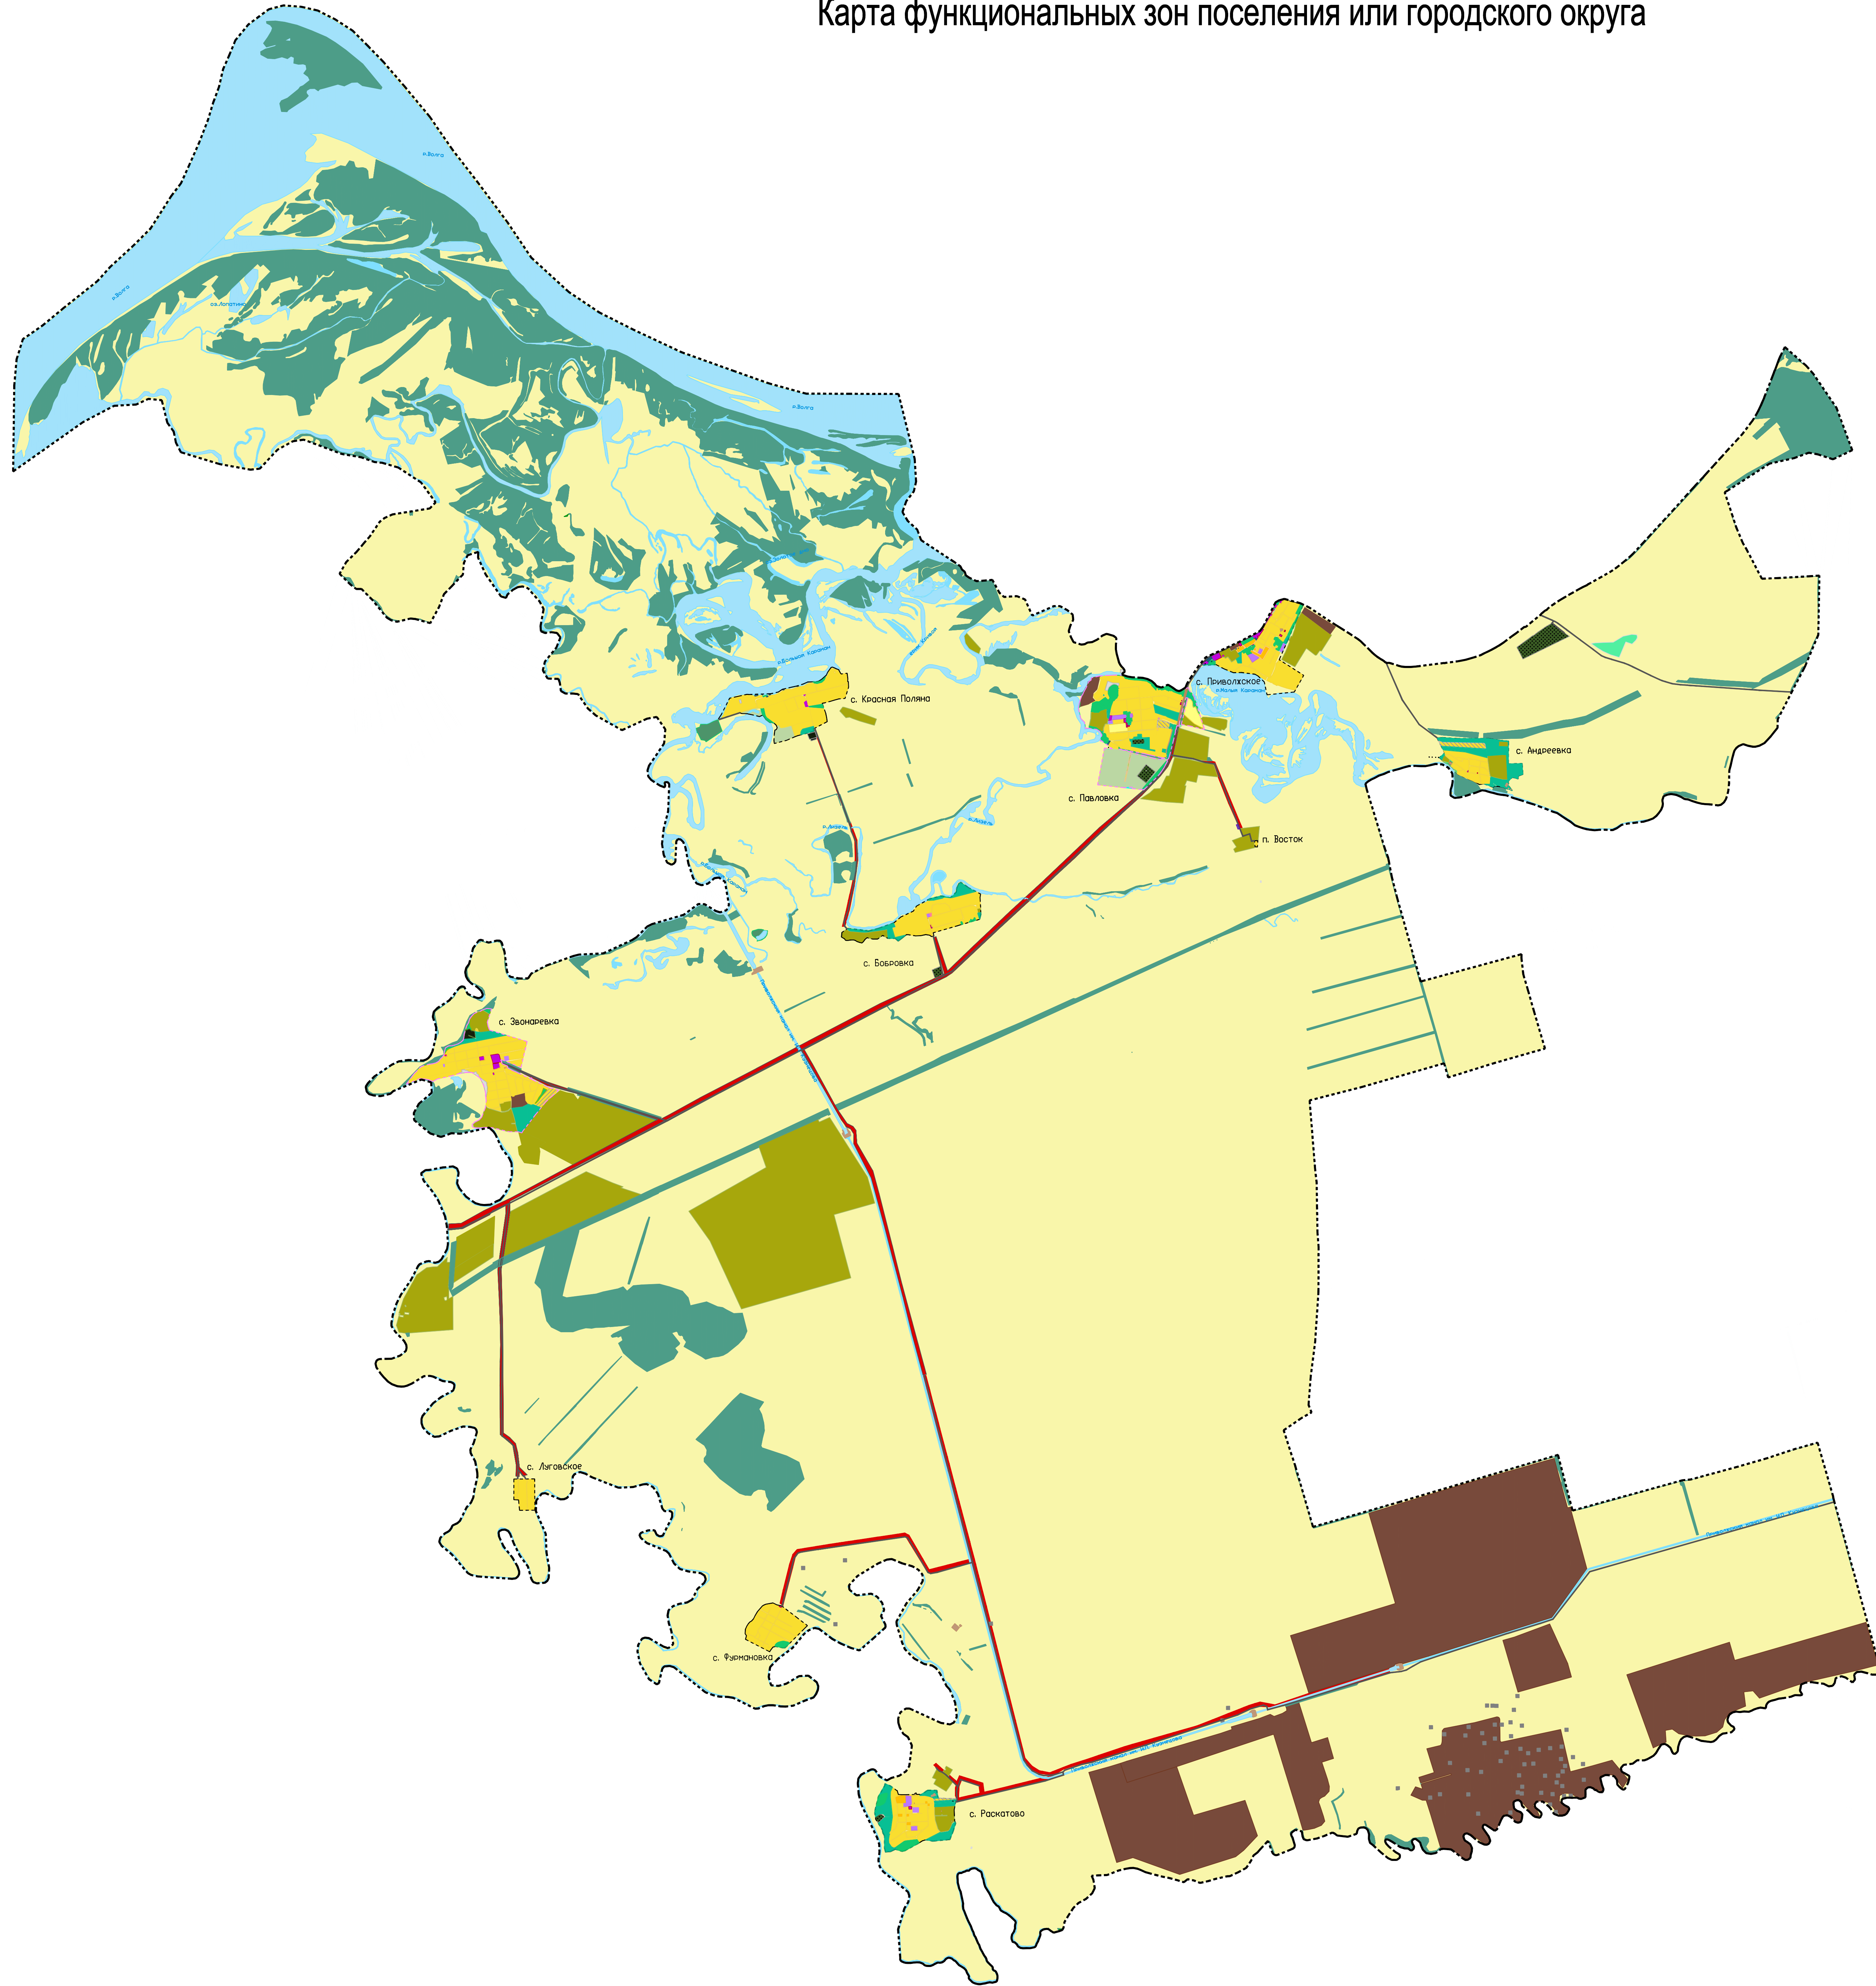

ГЕНЕРАЛЬНЫЙ ПЛАН ПРИВОЛЖСКОГО МУНИЦИПАЛЬНОГО ОБРАЗОВАНИЯ
МАРКСОВСКОГО МУНИЦИПАЛЬНОГО РАЙОНА САРАТОВСКОЙ ОБЛАСТИ

Карта функциональных зон поселения или городского округа

Условные обозначения и описания

- Планируемые Существующие
- Границы единиц административно-территориального деления
- Граница муниципального образования
Граница населенного пункта
- Функциональные зоны
- Планируемые Существующие
- Зона застройки индивидуальными жилыми домами
 - Зона застройки малоэтажными жилыми домами (до 4 этажей включая мансардный)
 - Зона застройки среднэтажными жилыми домами (от 5 до 8 этажей, включая мансардный)
 - Общественно-деловые зоны
 - Многофункциональная общественно-деловая зона
 - Зона специализированной общественной застройки
 - Производственная зона
 - Коммунально-складская зона
 - Научно-производственная зона
 - Зона инженерной инфраструктуры
 - Зона транспортной инфраструктуры
 - Зона сельскохозяйственного использования
 - Зона сельскохозяйственных угодий
 - Зона садоводства, огородничества
 - Производственная зона сельскохозяйственных предприятий
 - Иные зоны сельскохозяйственного назначения
 - Зона рекреационного назначения
 - Зоны озелененных территорий общего пользования (лесопарки, парки, сады скверы, бульвары, городские леса)
 - Зона отдыха
 - Зона лесов
 - Зона кладбищ
 - Зона складирования и захоронения отходов некоммерческих объединений граждан
 - Зона режимных территорий
 - Иные зоны
 - Земли публичного использования
- Поверхностные водные объекты
- Водоток (речка, речка, канал)
 - Водоем (озеро, пруд, обводненный канал, водохранилище)
 - Болото
- Автомобильные дороги
- Автомобильные дороги регионального или межмуниципального значения
 - Автомобильные дороги местного значения