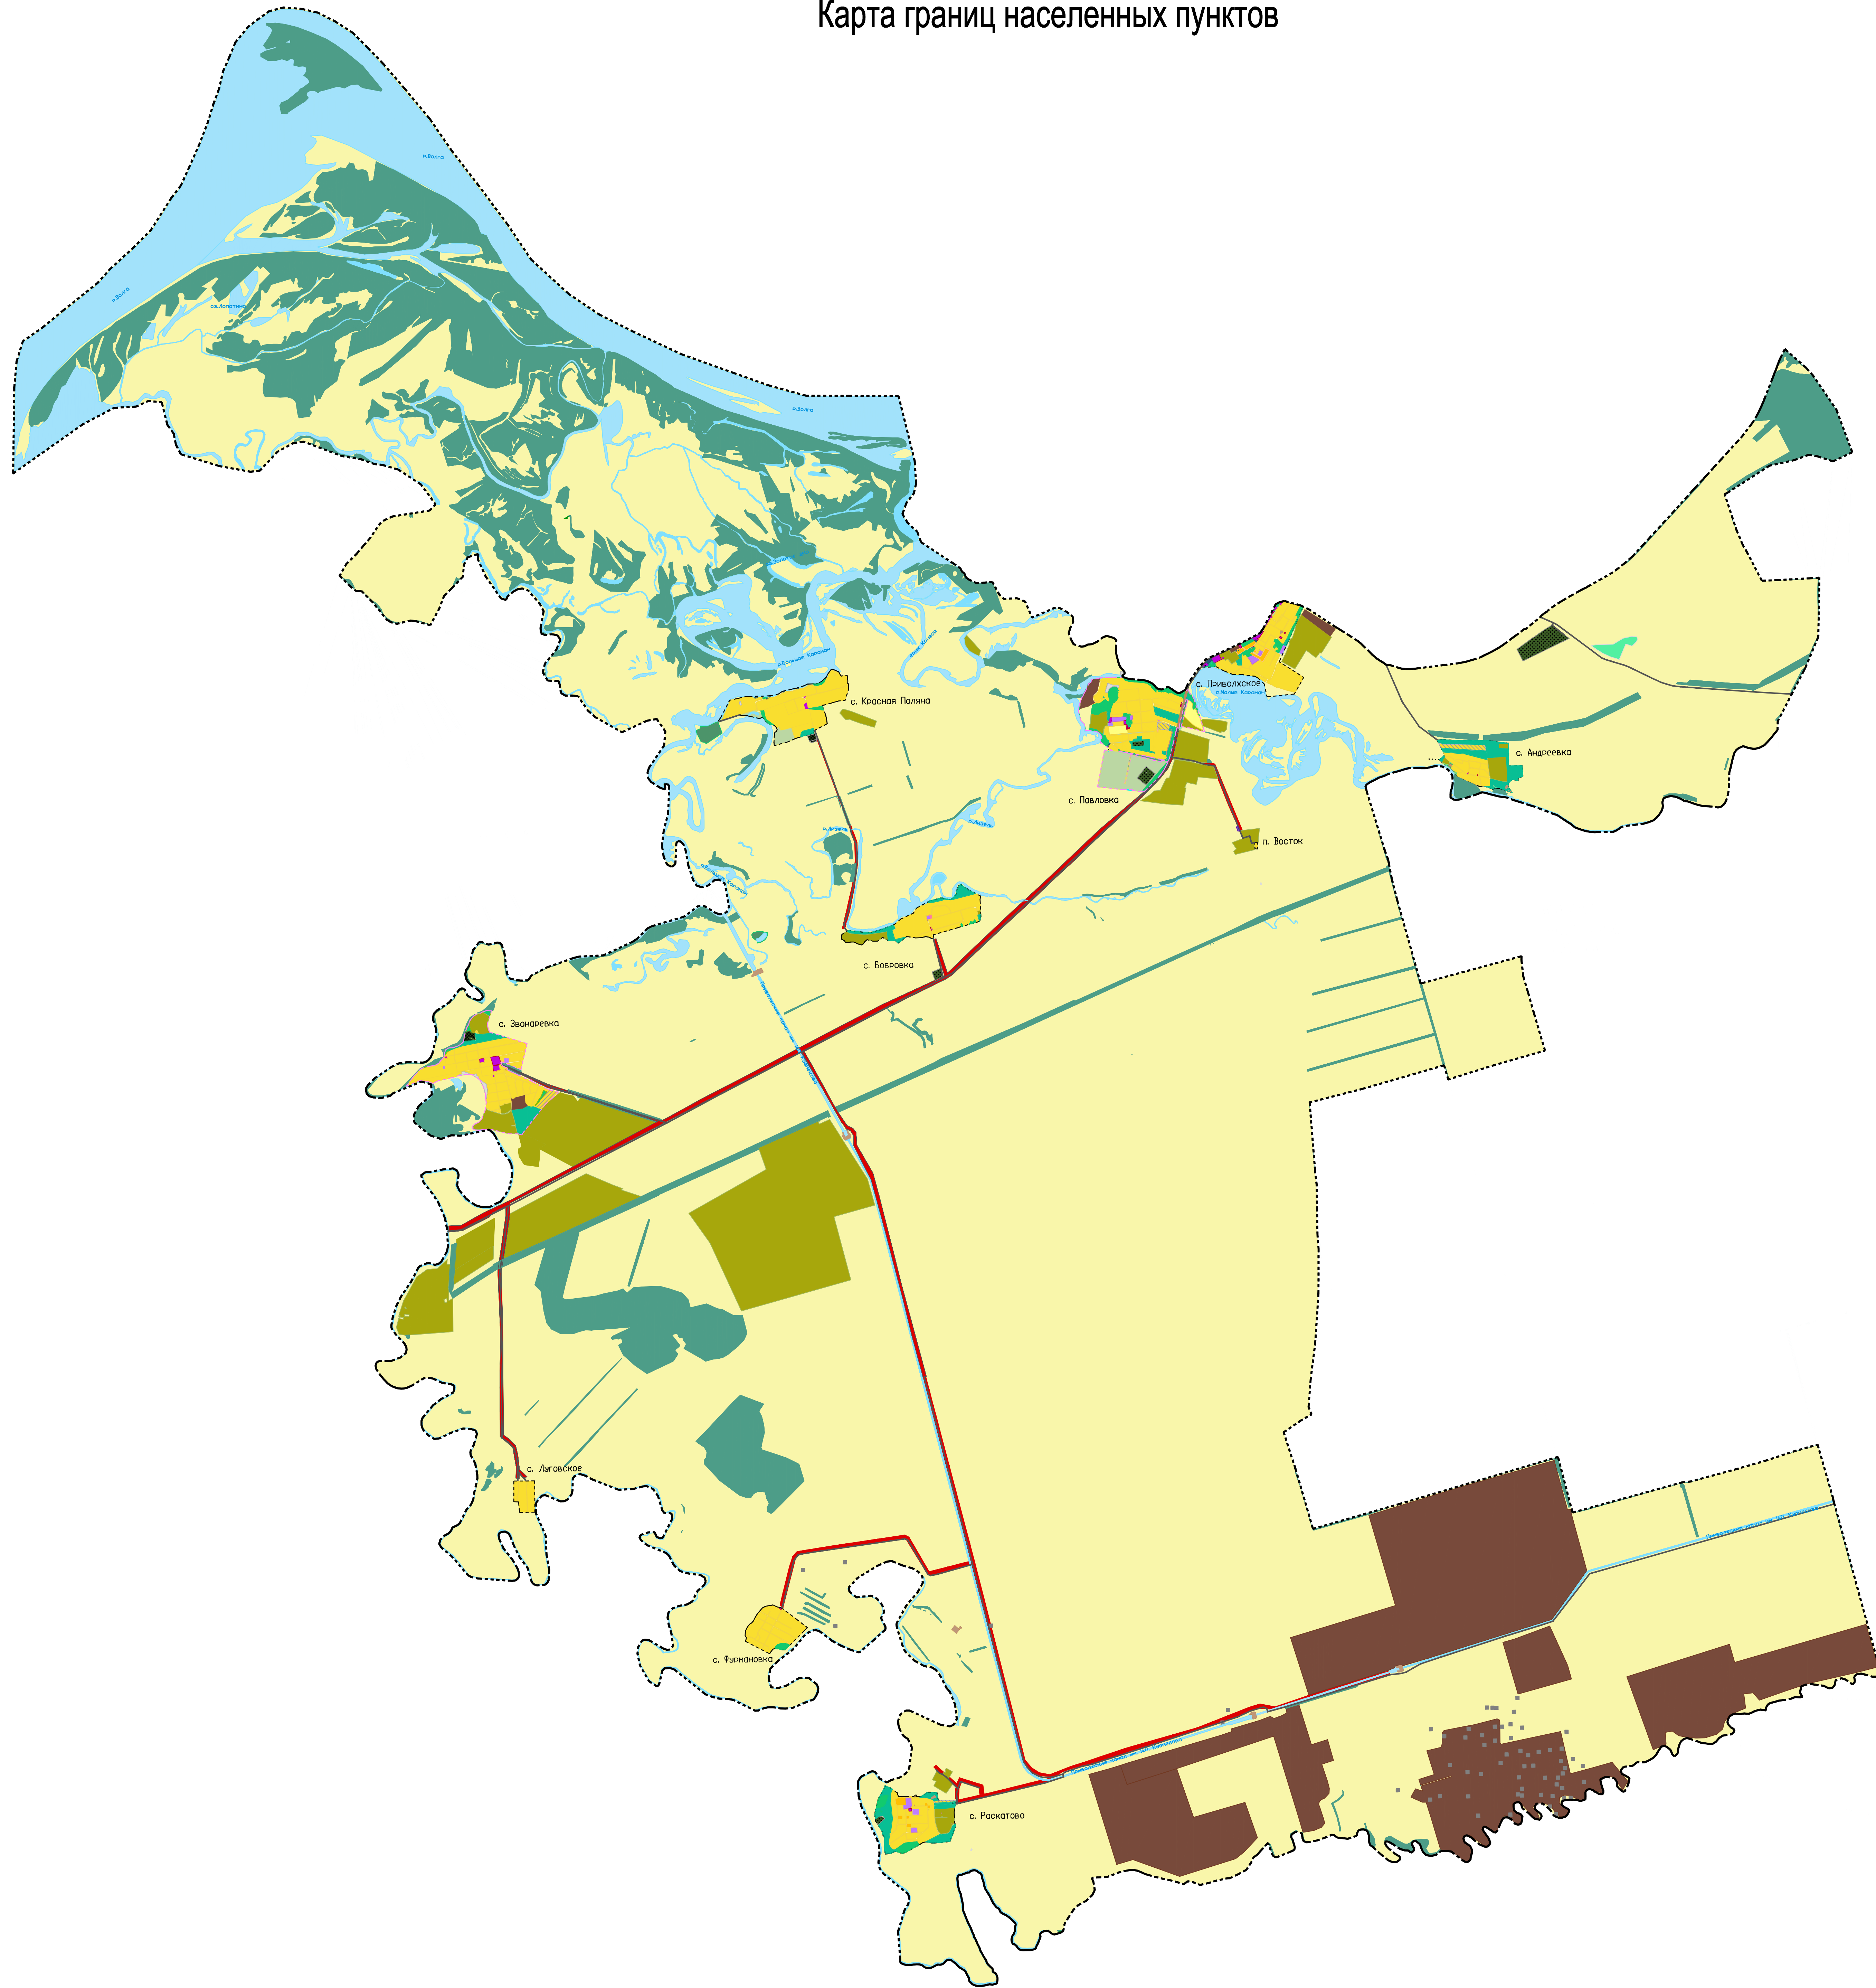

ГЕНЕРАЛЬНЫЙ ПЛАН ПРИВОЛЖСКОГО МУНИЦИПАЛЬНОГО ОБРАЗОВАНИЯ
МАРКСОВСКОГО МУНИЦИПАЛЬНОГО РАЙОНА САРАТОВСКОЙ ОБЛАСТИ

Карта границ населенных пунктов

- Условные обозначения и описания
- Планируемые Существующие
- Границы единиц административно-территориального деления
- Граница муниципального образования
Граница населенного пункта
- Функциональные зоны
- Планируемые Существующие
- Зона застройки индивидуальными жилыми домами
 - Зона застройки малоэтажными жилыми домами (до 4 этажей включая мансардный)
 - Зона застройки среднэтажными жилыми домами (от 5 до 8 этажей, включая мансардный)
 - Общественно-деловые зоны
 - Многофункциональная общественно-деловая зона
 - Зона специализированной общественной застройки
 - Производственная зона
 - Компьютерно-складская зона
 - Научно-производственная зона
 - Зона инженерной инфраструктуры
 - Зона транспортной инфраструктуры
 - Зона сельскохозяйственного использования
 - Зона сельскохозяйственных угодий
 - Зона садоводства, огородничества
 - Производственная зона сельскохозяйственных предприятий
 - Иные зоны сельскохозяйственного назначения
 - Зона рекреационного назначения
 - Зоны озелененных территорий общего пользования (лесопарки, парки, сады скверы, бульвары, городские леса)
 - Зона отдыха
 - Зона лесов
 - Зона кладбищ
 - Зона складирования и захоронения отходов некоммерческих объединений граждан
 - Зона режимных территорий
 - Иные зоны
 - Земли публичного использования
- Поверхностные водные объекты
- Водоток (речка, речка, канал)
 - Водоем (озеро, пруд, обводненный канал, водохранилище)
 - Болото
- Автомобильные дороги
- Автомобильные дороги регионального или межмуниципального значения
 - Автомобильные дороги местного значения