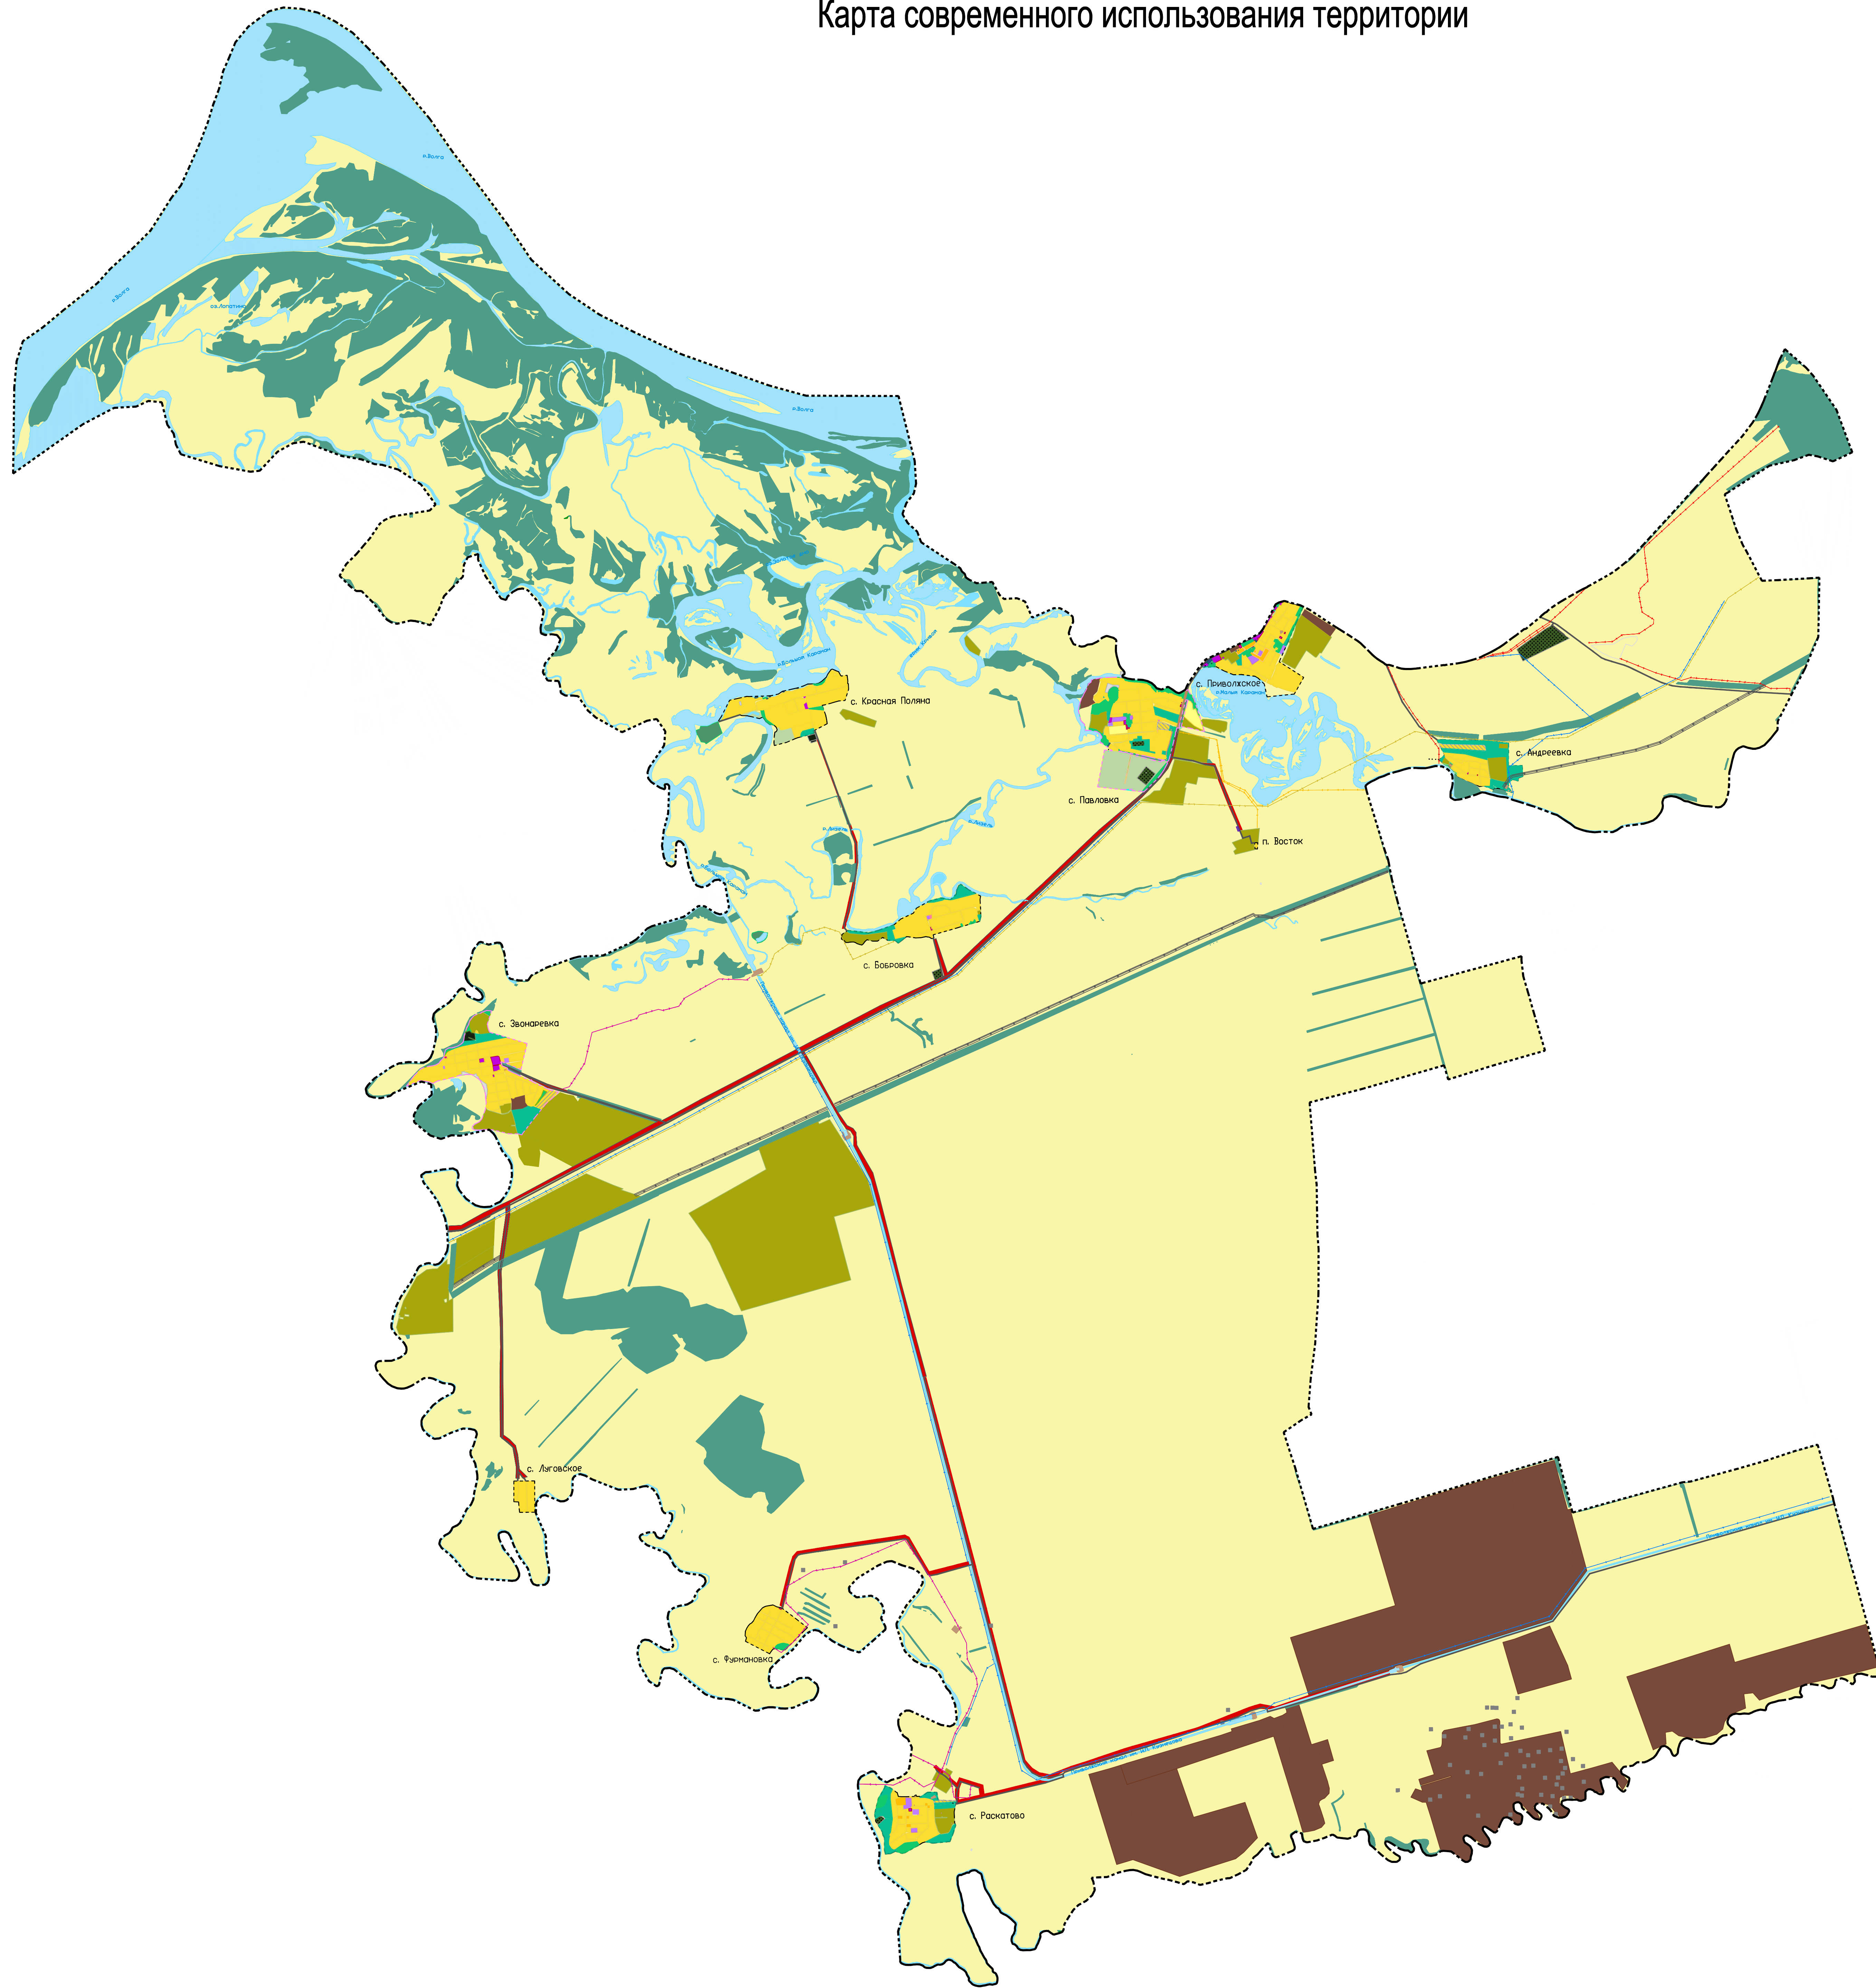

ГЕНЕРАЛЬНЫЙ ПЛАН ПРИВОЛЖСКОГО МУНИЦИПАЛЬНОГО ОБРАЗОВАНИЯ  
МАРКСОВСКОГО МУНИЦИПАЛЬНОГО РАЙОНА САРАТОВСКОЙ ОБЛАСТИ

Карта современного использования территории

- Условные обозначения и описания
- Планируемые      Существующие
- Границы единиц административно-территориального деления
- Граница муниципального образования  
Граница населенного пункта
- Функциональные зоны
- Планируемые      Существующие
- Зона застройки индивидуальными жилыми домами
  - Зона застройки малоэтажными жилыми домами (до 4 этажей включая мансардный)
  - Зона застройки среднетажными жилыми домами (от 5 до 8 этажей, включая мансардный)
  - Общественно-деловые зоны
  - Многофункциональная общественно-деловая зона
  - Зона специализированной общественной застройки
  - Производственная зона
  - Коммунально-складская зона
  - Научно-производственная зона
  - Зона инженерной инфраструктуры
  - Зона транспортной инфраструктуры
  - Зона сельскохозяйственного использования
  - Зона сельскохозяйственных угодий
  - Зона садоводства, огородничества
  - Производственная зона сельскохозяйственных предприятий
  - Иные зоны сельскохозяйственного назначения
  - Зона рекреационного назначения
  - Зоны озелененных территорий общего пользования (лесопарки, парки, сады скверы, бульвары, городские леса)
  - Зона отдыха
  - Зона лесов
  - Зона кладбищ
  - Зона складирования и захоронения отходов некоммерческих объединений граждан
  - Зона режимных территорий
  - Иные зоны
  - Земли публичного использования
- Поверхностные водные объекты
- Водоток (речка, ручей, канал)
  - Водоем (озеро, пруд, обводненный канал, водохранилище)
  - Болото
- Автомобильные дороги
- Автомобильные дороги регионального или межмуниципального значения
  - Автомобильные дороги местного значения
- Линии электропередачи (ЛЭП)
- Линии электропередачи 220 кВ
  - Линии электропередачи 110 кВ
  - Линии электропередачи 35 кВ
  - Линии электропередачи 10 кВ
  - Линии электропередачи 6 кВ
- Сети электросвязи
- Линейно-кабельное сооружение связи